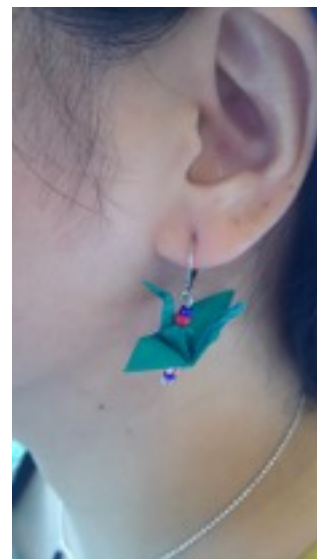

*Évènement pour le 50e anniversaire du jumelage Rennes Sendai
« 1967-2017 - Rennes-Sendai : 50 ans d'amitié »*

ATELIERS :

« Initiation à la peinture à l'encre de chine, à la peinture sur le verre et au bijou origami » par les trois artistes d' « Art&Crafts Sendai »

Dates : des Jeudi 19 et Vendredi 20 octobre 2017 (de 14h à 17h / atelier d'1h)

Horaires : Peinture à l'encre de Chine par Emi ICHINOSEKI : de 14h à 15h

Peinture sur verre par Junko KAMATA : de 15h à 16h

Création du bijou origami par Emi YOKOYAMA : de 16h à 17h

Lieu : Salle Atlantique de la Maison Internationale de Rennes (la MIR) 2e étage

Frais de matériel : 5€

Nombre de places : 8 (réservation sur le site www.rennes-sendai.fr à partir du 15/09/17)

Organisé par Association de Jumelage Shimai Toshi Sendai

Partenariat avec le groupe « Salut Rennes » de Sendai, la Maison Internationale de Rennes et la Ville de Rennes

Projet mené avec le soutien de la Ville de Rennes

Tarif : Frais matériel (5€) **Lieu :** Salle Atlantique de la Maison Internationale de Rennes (la MIR) 2e étage
7, quai Chateaubriand - 35 000 Rennes. **Contact :** jumelage.rensendai@laposte.net (MIR : 02 99 78 22 66)

Information sur l'association : www.rennes-sendai.fr / facebook : <https://www.facebook.com/RennesSendai>